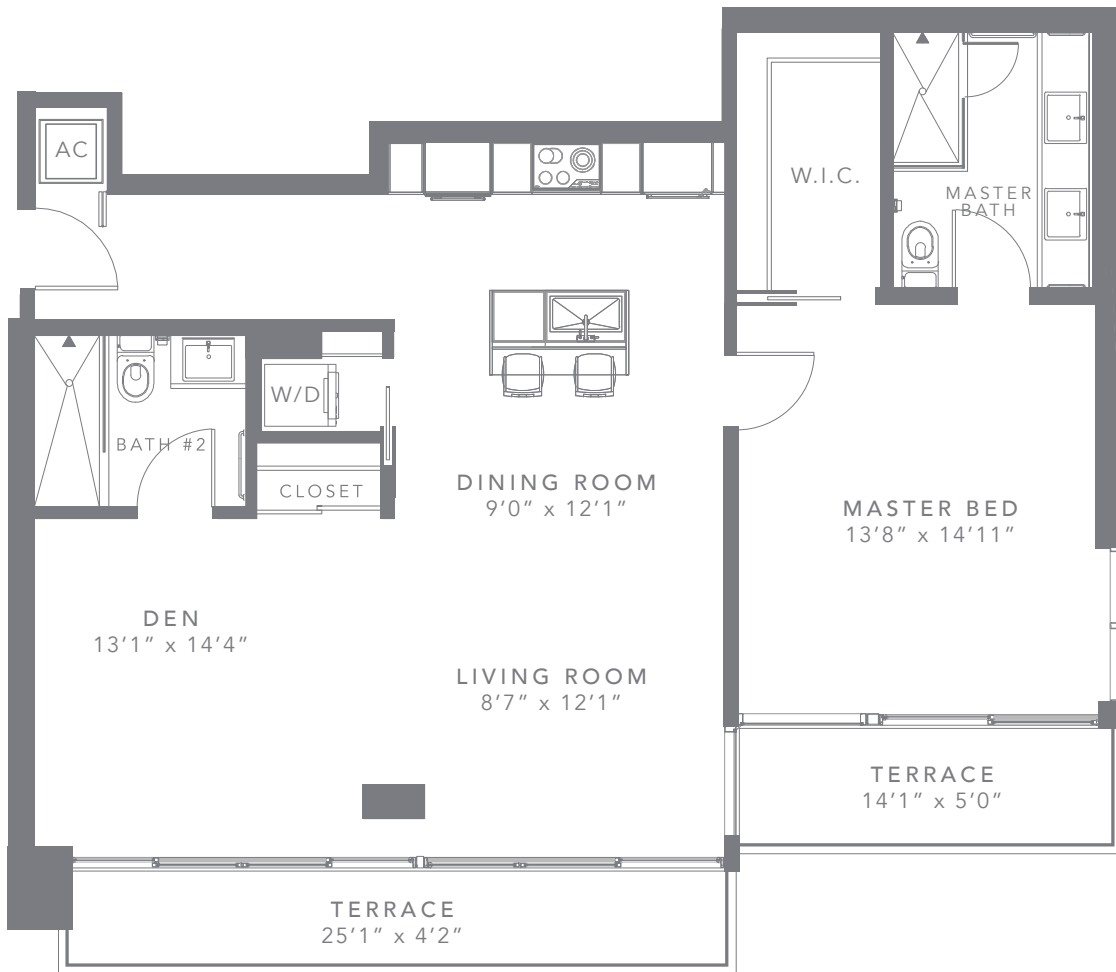

# BIJOU

bay harbor

◀ *n* INTRACOASTAL

F2 | 1 BED / 2 BATH + DEN

FLOORS 5-8

INTERIOR	1,069 SQ FT	99 M <sup>2</sup>
EXTERIOR	177 SQ FT	17 M <sup>2</sup>
<b>TOTAL</b>	<b>1,246 SQ FT</b>	<b>116 M<sup>2</sup></b>